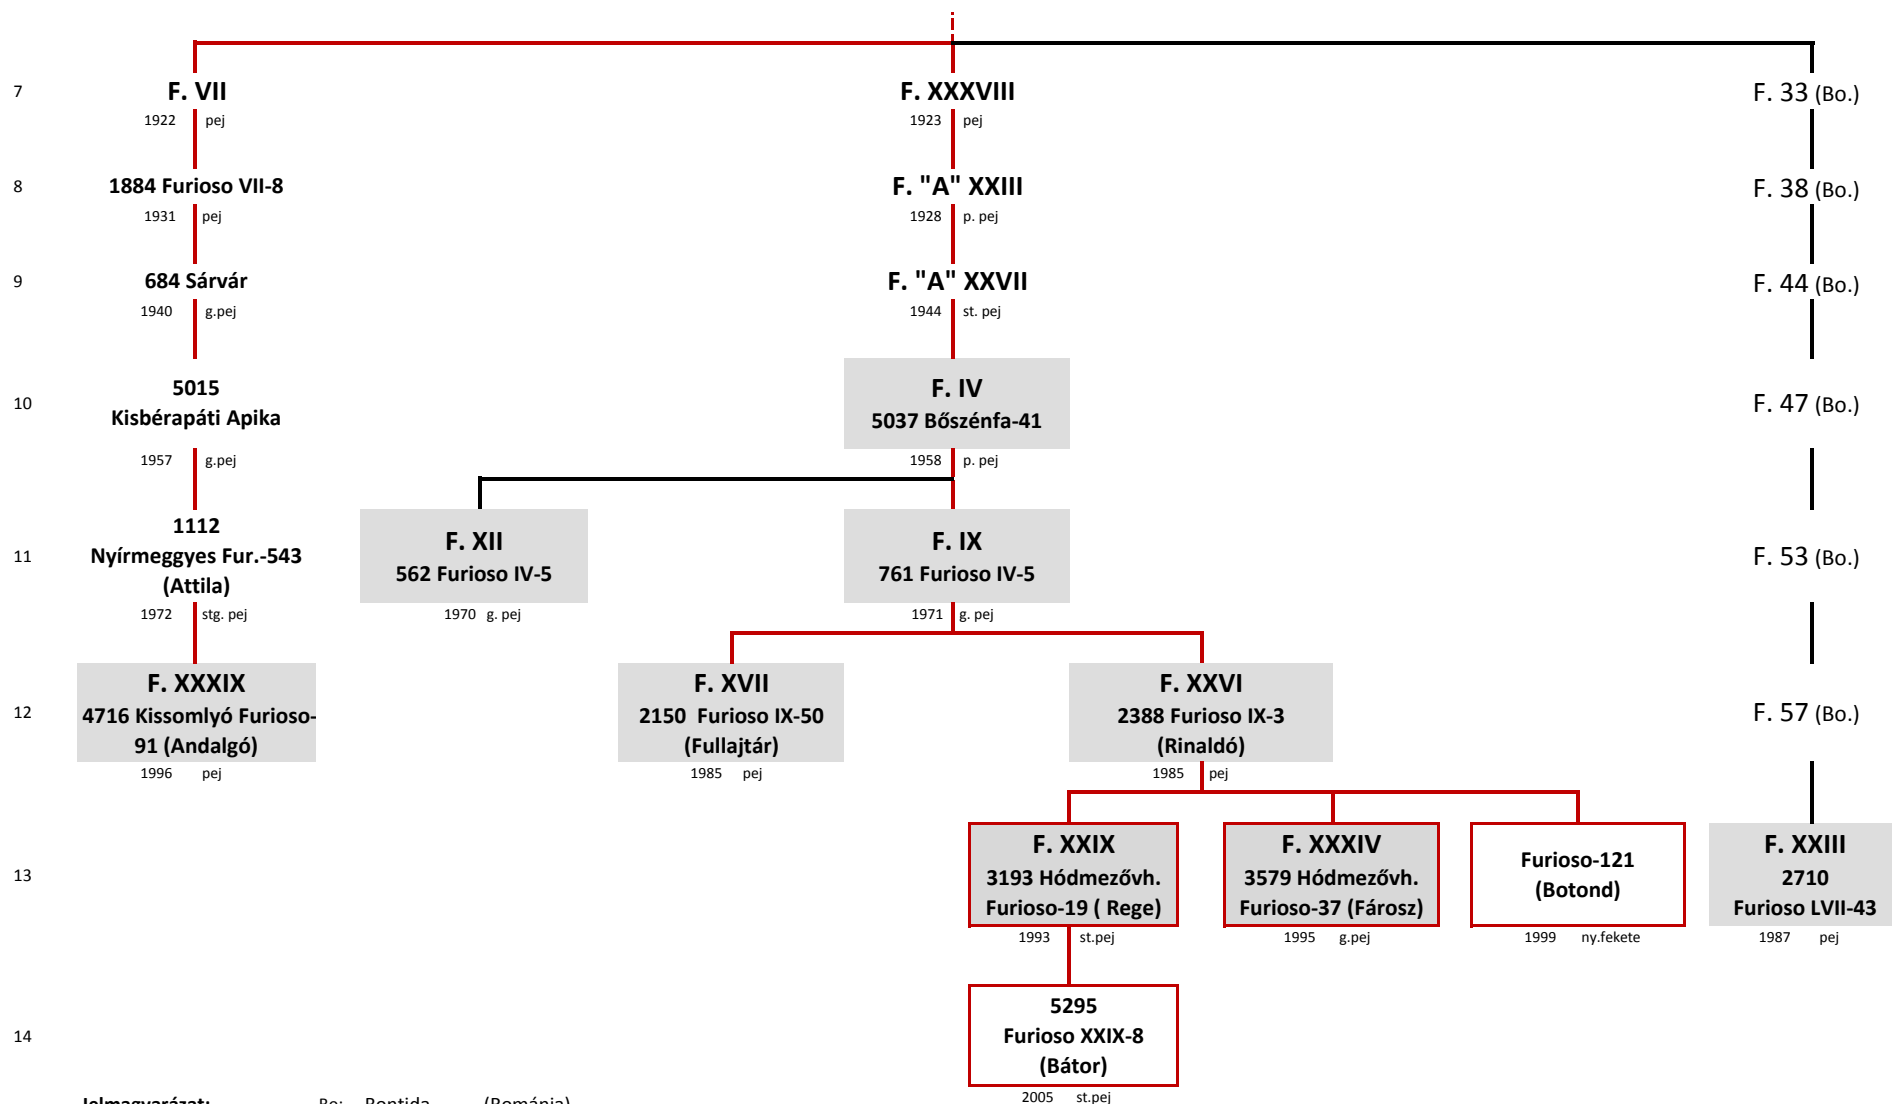

FURIOSO "A" vonal

Jelmagyarázat:

- Bo: Bontida (Románia)
- Kla: Kladrub (Csehország)
- Leu: Leutstetten (Németország)
- Mo: Motesice (Szlovákia)
- Pi: Piber (Ausztria)
- Poh: Pohorelice (Csehország)
- Ra: Radautz (Románia)
- Sá: Sárvár (Magyarország)
- Top: Topolcsány (Szlovákia)
- Wi: Wieselburg (Ausztria)

élő mén