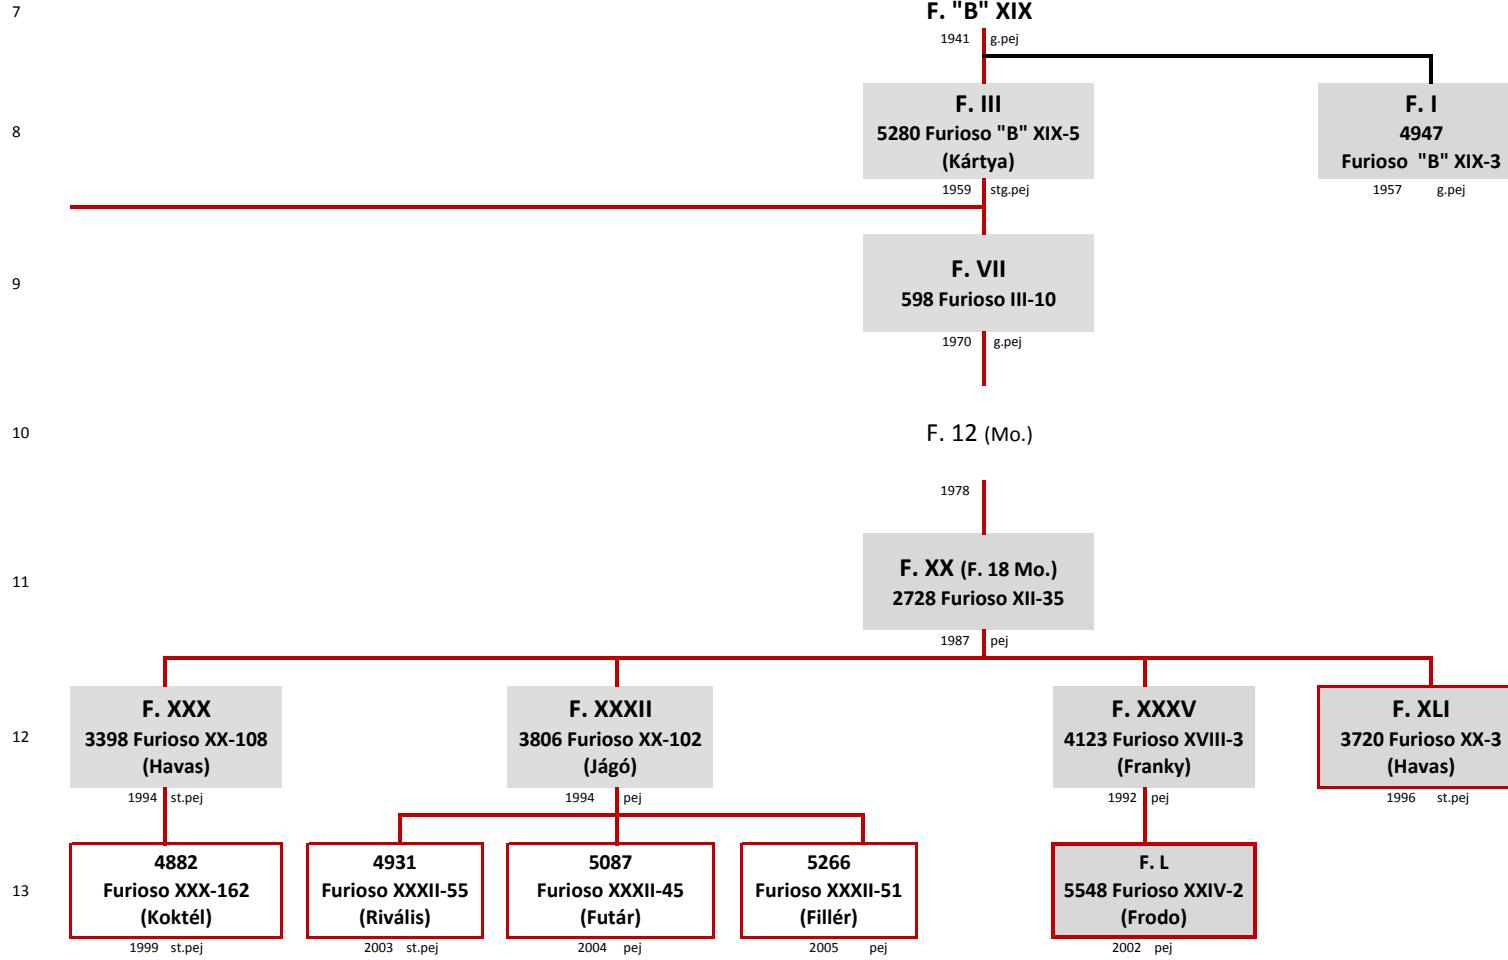

FURIOSO "B" vonal (2)

Jelmagyarázat:

- Bo: Bontida (Románia)
- Kla: Kladrub (Csehország)
- Leu: Leutstetten (Németország)
- Mo: Motesice (Szlovákia)
- Pi: Piber (Ausztria)
- Poř: Pohorelice (Csehország)
- Ra: Radautz (Románia)
- Sá: Sárvár (Magyarország)
- Toř: Topolcsány (Szlovákia)
- Wi: Wieselburg (Ausztria)

élő mén