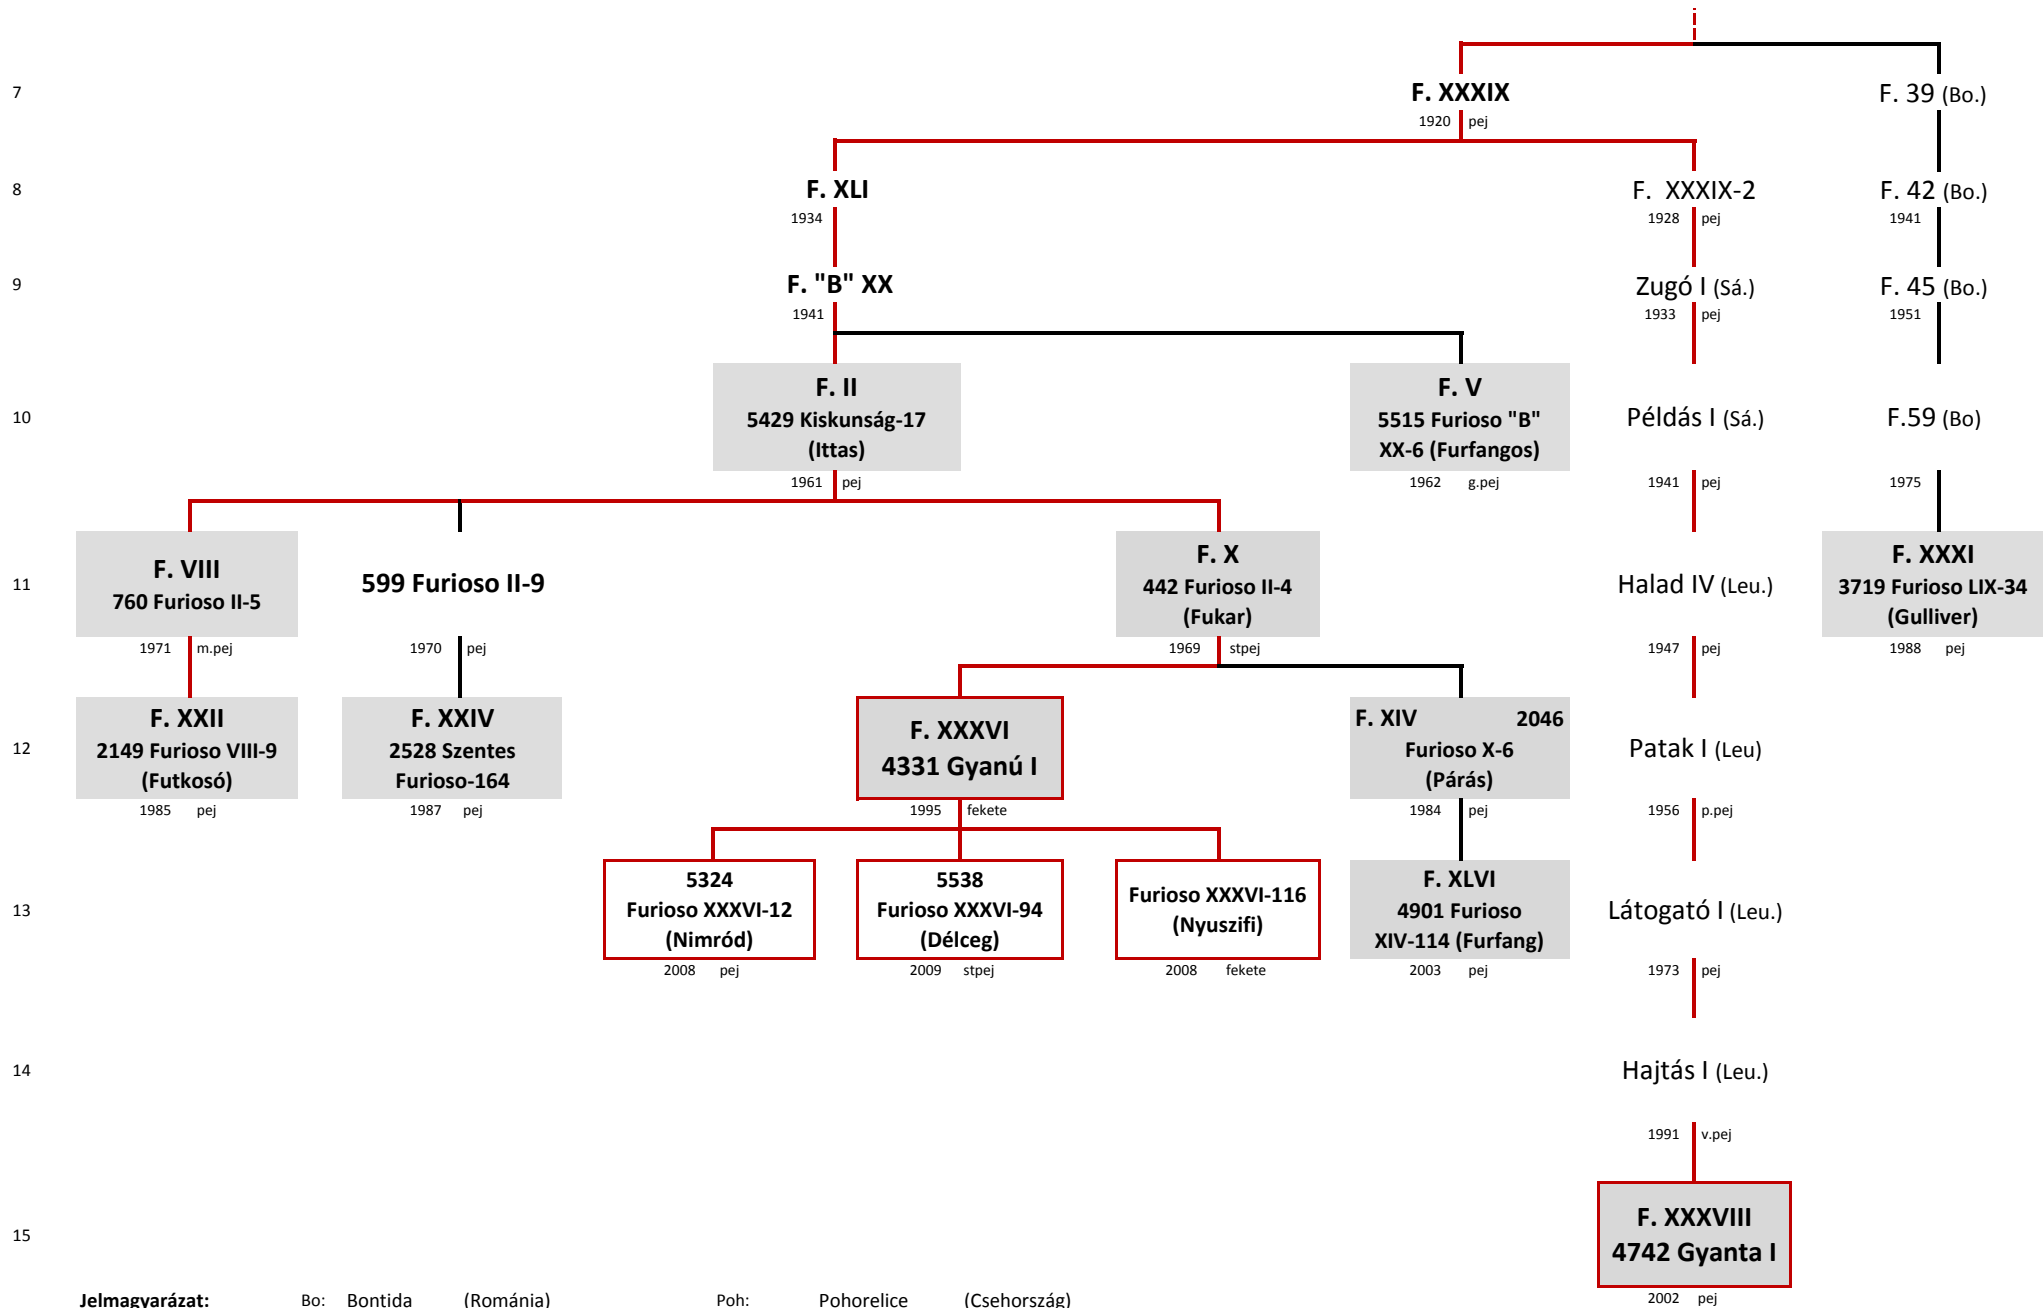

FURIOSO "C" vonal

Jelmagyarázat:

Bo: Bontida (Románia)
 Kla: Kladrub (Csehország)
 Leu: Leutstetten (Németország)
 Mo: Motesice (Szlovákia)
 Pi: Piber (Ausztria)

Poh: Pohorelice (Csehország)
 Ra: Radautz (Románia)
 Sá: Sárvár (Magyarország)
 Top: Topolcsány (Szlovákia)
 Wi: Wieselburg (Ausztria)

élő mén