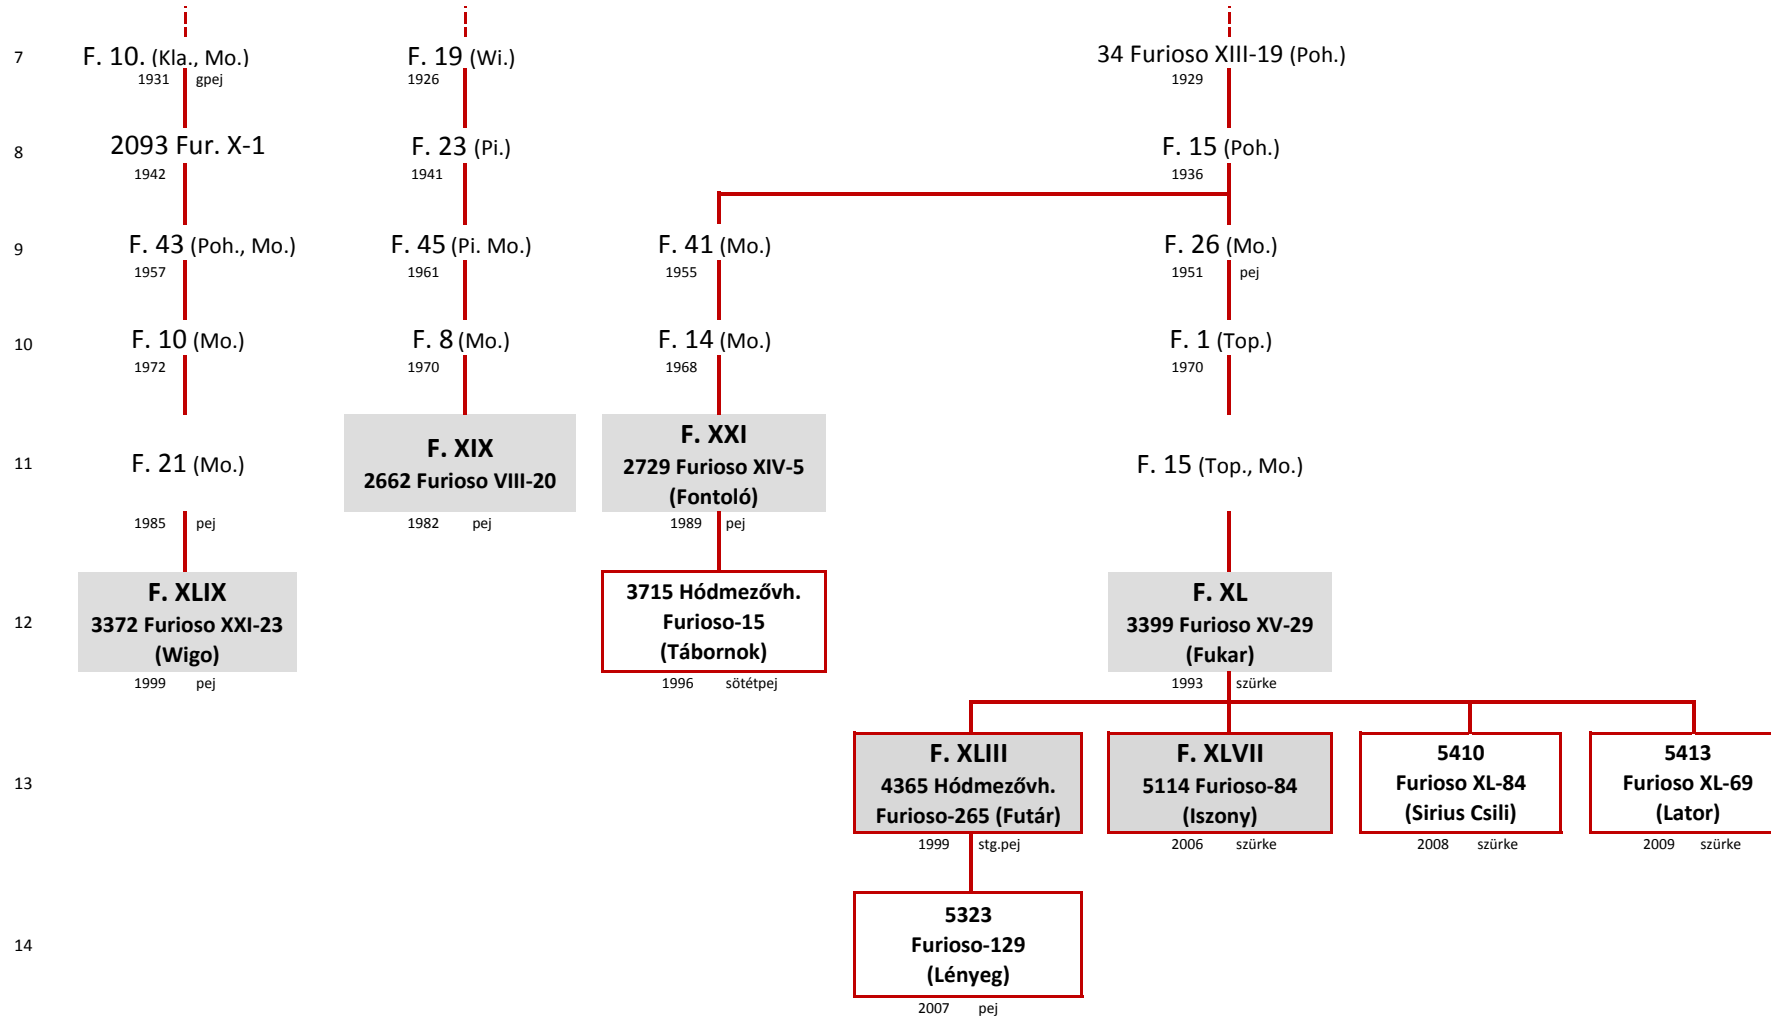

FURIOSO "D" vonal

Jelmagyarázat:

- Bo: Bontida (Románia)
- Kla: Kladrub (Csehország)
- Leu: Leutstetten (Németország)
- Mo: Motesice (Szlovákia)
- Pi: Piber (Ausztria)
- Poh: Pohorelice (Csehország)
- Ra: Radautz (Románia)
- Sá: Sárvár (Magyarország)
- Top: Topolcsány (Szlovákia)
- Wi: Wieselburg (Ausztria)

élő mén