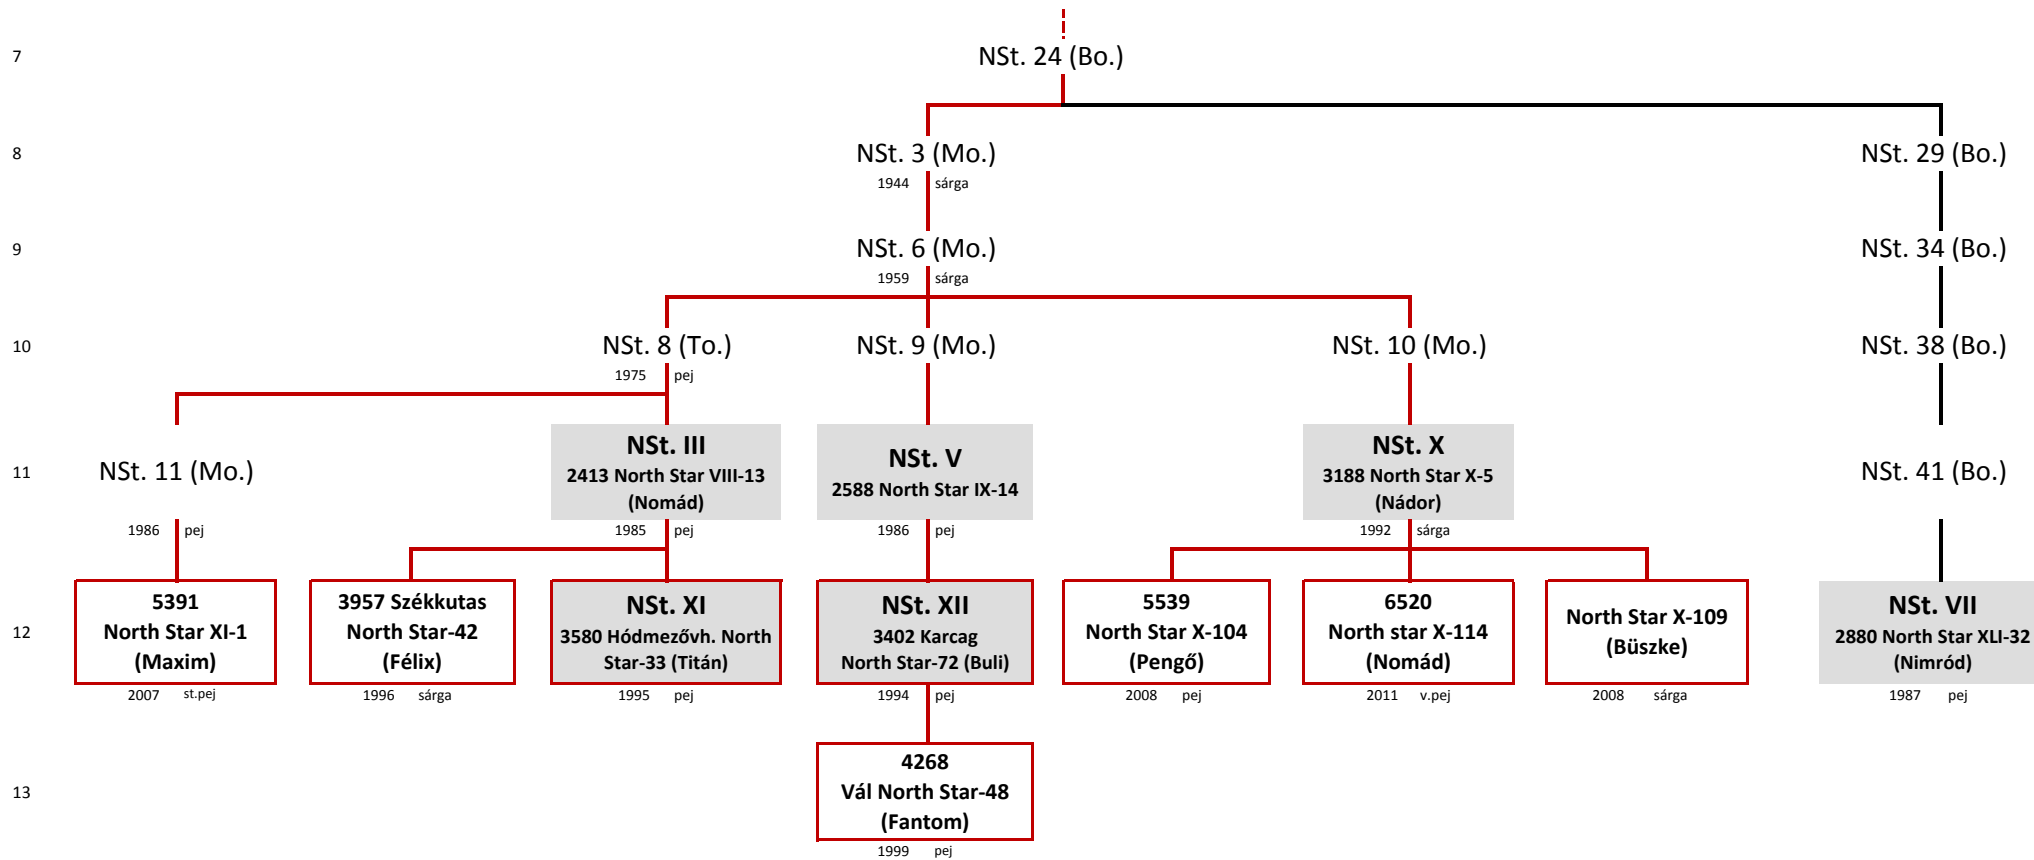

## NORTH STAR "D" vonal

**Jelmagyarázat:**

Bo: Bontida (Románia)  
 Mo: Motesice (Szlovákia)  
 Top: Topolcsány (Szlovákia)

élő mén