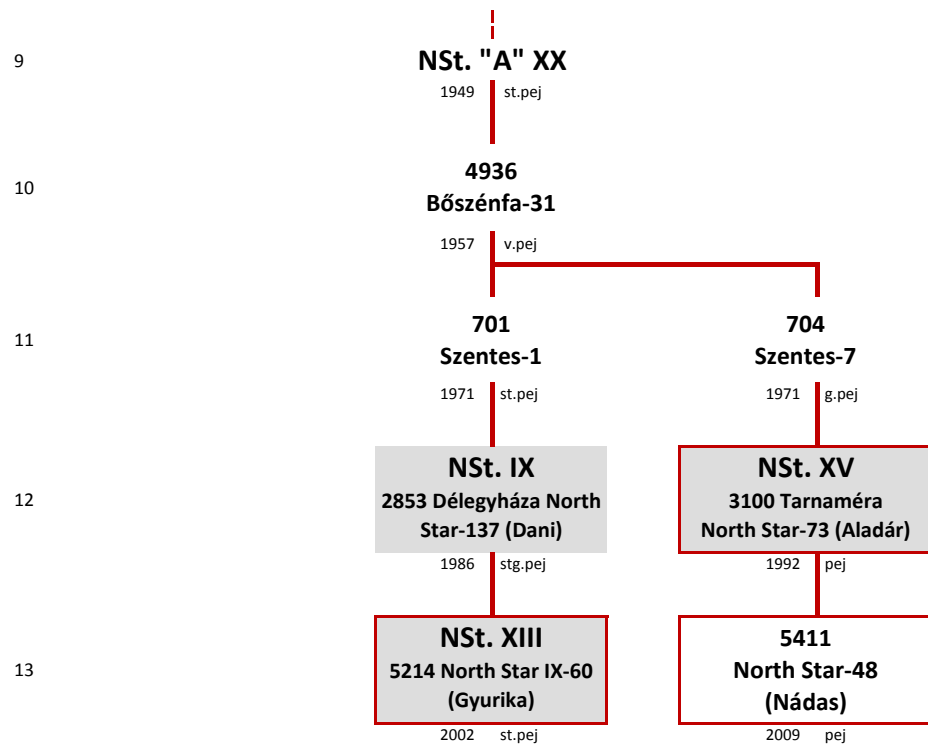

NORTH STAR "C" vonal

Jelmagyarázat:

Bo:	Bontida	(Románia)
Mo:	Motesice	(Szlovákia)
Top:	Topolcsány	(Szlovákia)

élő mén